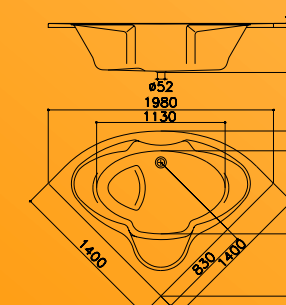

1

2

3

4

5

BÄDER FÜR JEDEN TAG

FORUM

Rechteck-Duschwanne, quadratisch

Passend zu allen gängigen Fliesenmaßen, ist die quadratische Duschwanne der zeitlose Klassiker.

800 x 800 x 135 mm
Artikel-Nr.: FU 154 550 00
900 x 900 x 135 mm
Artikel-Nr.: FU 154 450 00

Rechteck-Duschwanne

Eine Variante, die sich bei schwierigen Raumsituationen anbietet.

900 x 750 x 135 mm
Artikel-Nr.: FU 154 650 00

Fünfeck-Duschwanne

Ideal für die elegante Badgestaltung sowie für kleine und schwierige Räume. Die Abschrägung gewährt einen breiten Einstieg.

Auch mit Schürze lieferbar.
900 x 900 x 145 mm
Artikel-Nr.: FU 154 350 00

Viertelkreis-Duschwanne

Eine schwingvolle Ecklösung für schwierige Räume, die viel Platz auf kleiner Fläche bietet.

Auch mit Schürze lieferbar.
800 x 800 x 165 mm
Artikel-Nr.: FU 154 250 00
900 x 900 x 165 mm
Artikel-Nr.: FU 154 150 00