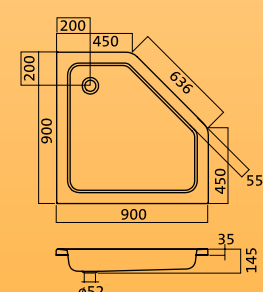

Passend zu allen gängigen Fliesenmaßen, ist die quadratische Duschwanne der zeitlose Klassiker.

800 x 800 x 135 mm
Artikel-Nr.: FU 154 550 00
900 x 900 x 135 mm
Artikel-Nr.: FU 154 450 00

Rechteck-Duschwanne

Eine Variante, die sich bei schwierigen Raumsituationen anbietet.

900 x 750 x 135 mm
Artikel-Nr.: FU 154 650 00

Fünfeck-Duschwanne

Ideal für die elegante Badgestaltung sowie für kleine und schwierige Räume. Die Abschrägung gewährt einen breiten Einstieg.

Auch mit Schürze lieferbar.
900 x 900 x 145 mm
Artikel-Nr.: FU 154 350 00

Viertelkreis-Duschwanne

Eine schwingvolle Ecklösung für schwierige Räume, die viel Platz auf kleiner Fläche bietet.

Auch mit Schürze lieferbar.
800 x 800 x 165 mm
Artikel-Nr.: FU 154 250 00
900 x 900 x 165 mm
Artikel-Nr.: FU 154 150 00

Rechteck-Duschwanne

Eine Variante, die sich bei schwierigen Raumsituationen anbietet.

900 x 750 x 60 mm
Artikel-Nr.: FU 154 655 00
900 x 800 x 60 mm
Artikel-Nr.: FU 154 700 00

Fünfeck-Duschwanne

Ideal für die elegante Badgestaltung sowie für kleine und schwierige Räume. Die Abschrägung gewährt einen breiten Einstieg.