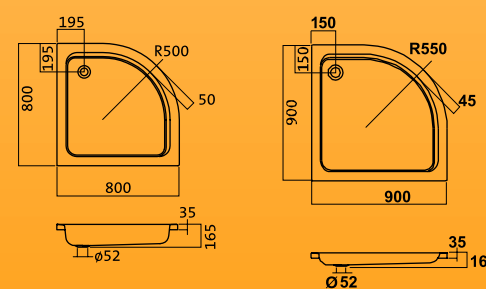

Passend zu allen gängigen Fliesenmaßen, ist die quadratische Duschwanne der zeitlose Klassiker.

800 x 800 x 135 mm
Artikel-Nr.: FU 154 550 00
900 x 900 x 135 mm
Artikel-Nr.: FU 154 450 00

Rechteck-Duschwanne

Eine Variante, die sich bei schwierigen Raumsituationen anbietet.

900 x 750 x 135 mm
Artikel-Nr.: FU 154 650 00

Fünfeck-Duschwanne

Ideal für die elegante Badgestaltung sowie für kleine und schwierige Räume. Die Abschrägung gewährt einen breiten Einstieg.

Auch mit Schürze lieferbar.
900 x 900 x 145 mm
Artikel-Nr.: FU 154 350 00

Viertelkreis-Duschwanne

Eine schwingvolle Ecklösung für schwierige Räume, die viel Platz auf kleiner Fläche bietet.

Auch mit Schürze lieferbar.
800 x 800 x 165 mm
Artikel-Nr.: FU 154 250 00
900 x 900 x 165 mm
Artikel-Nr.: FU 154 150 00

Rechteck-Duschwanne

Eine Variante, die sich bei schwierigen Raumsituationen anbietet.

900 x 750 x 60 mm
Artikel-Nr.: FU 154 655 00
900 x 800 x 60 mm
Artikel-Nr.: FU 154 700 00

Fünfeck-Duschwanne

Ideal für die elegante Badgestaltung sowie für kleine und schwierige Räume. Die Abschrägung gewährt einen breiten Einstieg.