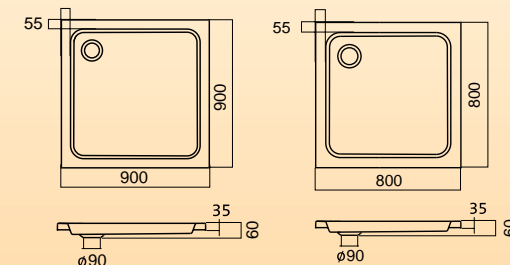

Auch mit Schürze lieferbar.
900 x 900 x 145 mm
Artikel-Nr.: FU 154 350 00

Viertelkreis-Duschwanne

Eine schwingvolle Ecklösung für schwierige Räume, die viel Platz auf kleiner Fläche bietet.

Auch mit Schürze lieferbar.
800 x 800 x 165 mm
Artikel-Nr.: FU 154 250 00
900 x 900 x 165 mm
Artikel-Nr.: FU 154 150 00

BÄDER FÜR JEDEN TAG

FORUM

Rechteck-Duschwanne, quadratisch

Passend zu allen gängigen Fliesenmaßen, ist die quadratische Duschwanne der zeitlose Klassiker.

800 x 800 x 60 mm
Artikel-Nr.: FU 154 555 00
900 x 900 x 60 mm
Artikel-Nr.: FU 154 455 00

Rechteck-Duschwanne

Eine Variante, die sich bei schwierigen Raumsituationen anbietet.

900 x 750 x 60 mm
Artikel-Nr.: FU 154 655 00
900 x 800 x 60 mm
Artikel-Nr.: FU 154 700 00

Fünfeck-Duschwanne

Ideal für die elegante Badgestaltung sowie für kleine und schwierige Räume. Die Abschrägung gewährt einen breiten Einstieg.

Auch mit Schürze lieferbar.
900 x 900 x 60 mm
Artikel-Nr.: FU 154 355 00

Viertelkreis-Duschwanne

Eine schwingvolle Ecklösung für schwierige Räume, die viel Platz auf kleiner Fläche bietet.

Auch mit Schürze lieferbar.
900 x 900 x 60 mm
Artikel-Nr.: FU 154 155 00