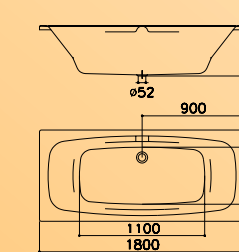

ACRYL-BADEWANNEN

Verwöhnen Sie sich, und genießen Sie ein entspannendes Bad oder eine belebende Dusche in den hochwertigen Bade- und Duschwannen von FORUM. Natürlich aus robustem Acryl.

Bei dieser Formenvielfalt finden Sie auch für Ihr Bad die optimale Lösung.

2 Körperformwanne

Komfort auch für kleine Bäder. Die Kombination des sanft ansteigenden Rückenteils mit einem steilen Fußende ergibt eine geräumige Wanne mit geringem Platzbedarf.

1600 x 700 mm
Artikel-Nr.: FU 154 100 00
1700 x 750 mm
Artikel-Nr.: FU 154 200 00

4 Eckwanne

Diese großzügig bemessene Wanne bietet vielseitiges Badevergnügen. Weiche Rundungen ermöglichen bequemes Liegen und Sitzen.

Auch mit Schürze lieferbar.
1500 x 1500 mm
Artikel-Nr.: FU 154 410 00

1 Körperformwanne

Großzügiges Raumangebot auch für zwei Personen. Der Ablauf befindet sich in der Mitte. Die ergonomischen Rückenlehnen bieten eine optimale Rücken- und Schulterunterstützung.

1800 x 800 mm
Artikel-Nr.: FU 154 300 00

3 Sechseckwanne

Diese Sechseckwanne ermöglicht große Gestaltungsfreiheit beim Planen durch pfiffige Einbaumöglichkeiten und bietet viel Platz beim Baden.

1950 x 800 mm
Artikel-Nr.: FU 154 600 00

5 Eckwanne

Diese schwungvolle Wanne ist ausgestattet mit zwei integrierten Sitzflächen. Auch hier ermöglichen die weichen Rundungen bequemes Liegen und Sitzen.

Auch mit Schürze lieferbar.
1400 x 1400 mm
Artikel-Nr.: FU 154 400 00

1

2

3

4

5