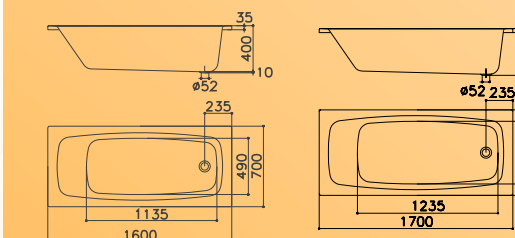

ACRYL-BADEWANNEN

Verwöhnen Sie sich, und genießen Sie ein entspannendes Bad oder eine belebende Dusche in den hochwertigen Bade- und Duschwannen von FORUM. Natürlich aus robustem Acryl.

Bei dieser Formenvielfalt finden Sie auch für Ihr Bad die optimale Lösung.

2 Körperformwanne

Komfort auch für kleine Bäder. Die Kombination des sanft ansteigenden Rückenteils mit einem steilen Fußende ergibt eine geräumige Wanne mit geringem Platzbedarf.

1600 x 700 mm
Artikel-Nr.: FU 154 100 00
1700 x 750 mm
Artikel-Nr.: FU 154 200 00

4 Eckwanne

Diese großzügig bemessene Wanne bietet vielseitiges Badevergnügen. Weiche Rundungen ermöglichen bequemes Liegen und Sitzen.

Auch mit Schürze lieferbar.
1500 x 1500 mm
Artikel-Nr.: FU 154 410 00

1 Körperformwanne

Großzügiges Raumangebot auch für zwei Personen. Der Ablauf befindet sich in der Mitte. Die ergonomischen Rückenlehnen bieten eine optimale Rücken- und Schulterunterstützung.

1800 x 800 mm
Artikel-Nr.: FU 154 300 00

3 Sechseckwanne

Diese Sechseckwanne ermöglicht große Gestaltungsfreiheit beim Planen durch pfiffige Einbaumöglichkeiten und bietet viel Platz beim Baden.

1950 x 800 mm
Artikel-Nr.: FU 154 600 00

5 Eckwanne

Diese schwungvolle Wanne ist ausgestattet mit zwei integrierten Sitzflächen. Auch hier ermöglichen die weichen Rundungen bequemes Liegen und Sitzen.

Auch mit Schürze lieferbar.
1400 x 1400 mm
Artikel-Nr.: FU 154 400 00

1

2

3

4

5