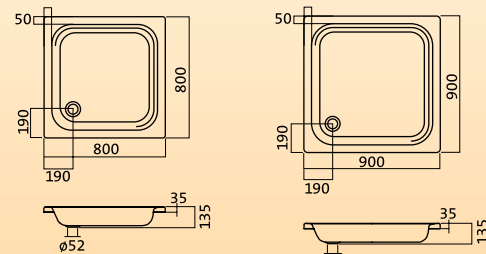

Diese schwungvolle Wanne ist ausgestattet mit zwei integrierten Sitzflächen. Auch hier ermöglichen die weichen Rundungen bequemes Liegen und Sitzen.

Auch mit Schürze lieferbar.
 1400 x 1400 mm
Artikel-Nr.: FU 154 400 00

Passend zu allen gängigen Fliesenmaßen, ist die quadratische Duschwanne der zeitlose Klassiker.

800 x 800 x 135 mm
Artikel-Nr.: FU 154 550 00
900 x 900 x 135 mm
Artikel-Nr.: FU 154 450 00

Rechteck-Duschwanne

Eine Variante, die sich bei schwierigen Raumsituationen anbietet.

900 x 750 x 135 mm
Artikel-Nr.: FU 154 650 00

Fünfeck-Duschwanne

Ideal für die elegante Badgestaltung sowie für kleine und schwierige Räume. Die Abschrägung gewährt einen breiten Einstieg.

Auch mit Schürze lieferbar.
900 x 900 x 145 mm
Artikel-Nr.: FU 154 350 00

Viertelkreis-Duschwanne

Eine schwingvolle Ecklösung für schwierige Räume, die viel Platz auf kleiner Fläche bietet.

Auch mit Schürze lieferbar.
800 x 800 x 165 mm
Artikel-Nr.: FU 154 250 00
900 x 900 x 165 mm
Artikel-Nr.: FU 154 150 00