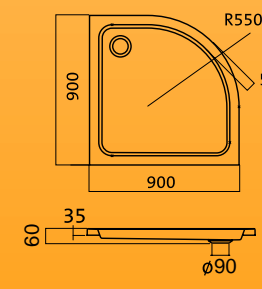

Auch mit Schürze lieferbar.
900 x 900 x 145 mm
Artikel-Nr.: FU 154 350 00

Viertelkreis-Duschwanne

Eine schwingvolle Ecklösung für schwierige Räume, die viel Platz auf kleiner Fläche bietet.

Auch mit Schürze lieferbar.
800 x 800 x 165 mm
Artikel-Nr.: FU 154 250 00
900 x 900 x 165 mm
Artikel-Nr.: FU 154 150 00

BÄDER FÜR JEDEN TAG

FORUM

Rechteck-Duschwanne, quadratisch

Passend zu allen gängigen Fliesenmaßen, ist die quadratische Duschwanne der zeitlose Klassiker.

800 x 800 x 60 mm
Artikel-Nr.: FU 154 555 00
900 x 900 x 60 mm
Artikel-Nr.: FU 154 455 00

Rechteck-Duschwanne

Eine Variante, die sich bei schwierigen Raumsituationen anbietet.

900 x 750 x 60 mm
Artikel-Nr.: FU 154 655 00
900 x 800 x 60 mm
Artikel-Nr.: FU 154 700 00

Fünfeck-Duschwanne

Ideal für die elegante Badgestaltung sowie für kleine und schwierige Räume. Die Abschrägung gewährt einen breiten Einstieg.

Auch mit Schürze lieferbar.
900 x 900 x 60 mm
Artikel-Nr.: FU 154 355 00

Viertelkreis-Duschwanne

Eine schwingvolle Ecklösung für schwierige Räume, die viel Platz auf kleiner Fläche bietet.

Auch mit Schürze lieferbar.
900 x 900 x 60 mm
Artikel-Nr.: FU 154 155 00