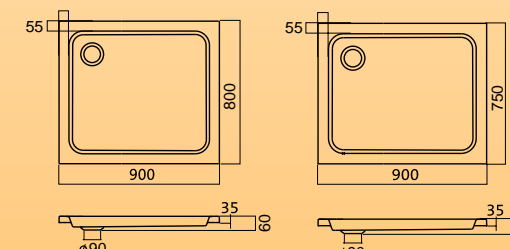

Auch mit Schürze lieferbar.
900 x 900 x 145 mm
Artikel-Nr.: FU 154 350 00

Viertelkreis-Duschwanne

Eine schwingvolle Ecklösung für schwierige Räume, die viel Platz auf kleiner Fläche bietet.

Auch mit Schürze lieferbar.
800 x 800 x 165 mm
Artikel-Nr.: FU 154 250 00
900 x 900 x 165 mm
Artikel-Nr.: FU 154 150 00

BÄDER FÜR JEDEN TAG

FORUM

Rechteck-Duschwanne, quadratisch

Passend zu allen gängigen Fliesenmaßen, ist die quadratische Duschwanne der zeitlose Klassiker.

800 x 800 x 60 mm
Artikel-Nr.: FU 154 555 00
900 x 900 x 60 mm
Artikel-Nr.: FU 154 455 00

Rechteck-Duschwanne

Eine Variante, die sich bei schwierigen Raumsituationen anbietet.

900 x 750 x 60 mm
Artikel-Nr.: FU 154 655 00
900 x 800 x 60 mm
Artikel-Nr.: FU 154 700 00

Fünfeck-Duschwanne

Ideal für die elegante Badgestaltung sowie für kleine und schwierige Räume. Die Abschrägung gewährt einen breiten Einstieg.

Auch mit Schürze lieferbar.
900 x 900 x 60 mm
Artikel-Nr.: FU 154 355 00

Viertelkreis-Duschwanne

Eine schwingvolle Ecklösung für schwierige Räume, die viel Platz auf kleiner Fläche bietet.

Auch mit Schürze lieferbar.
900 x 900 x 60 mm
Artikel-Nr.: FU 154 155 00