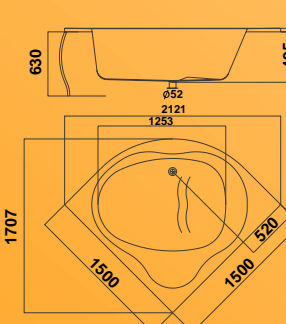

1

2

3

4

5

BÄDER FÜR JEDEN TAG

FORUM

Rechteck-Duschwanne, quadratisch

Passend zu allen gängigen Fliesenmaßen, ist die quadratische Duschwanne der zeitlose Klassiker.

800 x 800 x 135 mm
Artikel-Nr.: FU 154 550 00
900 x 900 x 135 mm
Artikel-Nr.: FU 154 450 00

Rechteck-Duschwanne

Eine Variante, die sich bei schwierigen Raumsituationen anbietet.

900 x 750 x 135 mm
Artikel-Nr.: FU 154 650 00

Fünfeck-Duschwanne

Ideal für die elegante Badgestaltung sowie für kleine und schwierige Räume. Die Abschrägung gewährt einen breiten Einstieg.

Rechteck-Duschwanne

Eine Variante, die sich bei schwierigen Raumsituationen anbietet.

900 x 750 x 60 mm
Artikel-Nr.: FU 154 655 00
900 x 800 x 60 mm
Artikel-Nr.: FU 154 700 00

Fünfeck-Duschwanne

Ideal für die elegante Badgestaltung sowie für kleine und schwierige Räume. Die Abschrägung gewährt einen breiten Einstieg.