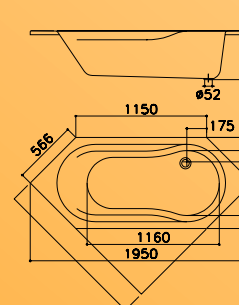

ACRYL-BADEWANNEN

Verwöhnen Sie sich, und genießen Sie ein entspannendes Bad oder eine belebende Dusche in den hochwertigen Bade- und Duschwannen von FORUM. Natürlich aus robustem Acryl.

Bei dieser Formenvielfalt finden Sie auch für Ihr Bad die optimale Lösung.

2 Körperformwanne

Komfort auch für kleine Bäder. Die Kombination des sanft ansteigenden Rückenteils mit einem steilen Fußende ergibt eine geräumige Wanne mit geringem Platzbedarf.

1600 x 700 mm
Artikel-Nr.: FU 154 100 00
1700 x 750 mm
Artikel-Nr.: FU 154 200 00

4 Eckwanne

Diese großzügig bemessene Wanne bietet vielseitiges Badevergnügen. Weiche Rundungen ermöglichen bequemes Liegen und Sitzen.

Auch mit Schürze lieferbar.
1500 x 1500 mm
Artikel-Nr.: FU 154 410 00

1 Körperformwanne

Großzügiges Raumangebot auch für zwei Personen. Der Ablauf befindet sich in der Mitte. Die ergonomischen Rückenlehnen bieten eine optimale Rücken- und Schulterunterstützung.

1800 x 800 mm
Artikel-Nr.: FU 154 300 00

3 Sechseckwanne

Diese Sechseckwanne ermöglicht große Gestaltungsfreiheit beim Planen durch pfiffige Einbaumöglichkeiten und bietet viel Platz beim Baden.

1950 x 800 mm
Artikel-Nr.: FU 154 600 00

5 Eckwanne

Diese schwungvolle Wanne ist ausgestattet mit zwei integrierten Sitzflächen. Auch hier ermöglichen die weichen Rundungen bequemes Liegen und Sitzen.

Auch mit Schürze lieferbar.
1400 x 1400 mm
Artikel-Nr.: FU 154 400 00

1

2

3

4

5