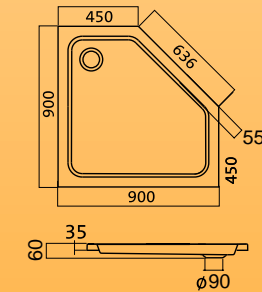

Auch mit Schürze lieferbar.
900 x 900 x 145 mm
Artikel-Nr.: FU 154 350 00

Viertelkreis-Duschwanne

Eine schwingvolle Ecklösung für schwierige Räume, die viel Platz auf kleiner Fläche bietet.

Auch mit Schürze lieferbar.
800 x 800 x 165 mm
Artikel-Nr.: FU 154 250 00
900 x 900 x 165 mm
Artikel-Nr.: FU 154 150 00

BÄDER FÜR JEDEN TAG

FORUM

Rechteck-Duschwanne, quadratisch

Passend zu allen gängigen Fliesenmaßen, ist die quadratische Duschwanne der zeitlose Klassiker.

800 x 800 x 60 mm
Artikel-Nr.: FU 154 555 00
900 x 900 x 60 mm
Artikel-Nr.: FU 154 455 00

Rechteck-Duschwanne

Eine Variante, die sich bei schwierigen Raumsituationen anbietet.

900 x 750 x 60 mm
Artikel-Nr.: FU 154 655 00
900 x 800 x 60 mm
Artikel-Nr.: FU 154 700 00

Fünfeck-Duschwanne

Ideal für die elegante Badgestaltung sowie für kleine und schwierige Räume. Die Abschrägung gewährt einen breiten Einstieg.

Auch mit Schürze lieferbar.
900 x 900 x 60 mm
Artikel-Nr.: FU 154 355 00

Viertelkreis-Duschwanne

Eine schwingvolle Ecklösung für schwierige Räume, die viel Platz auf kleiner Fläche bietet.

Auch mit Schürze lieferbar.
900 x 900 x 60 mm
Artikel-Nr.: FU 154 155 00