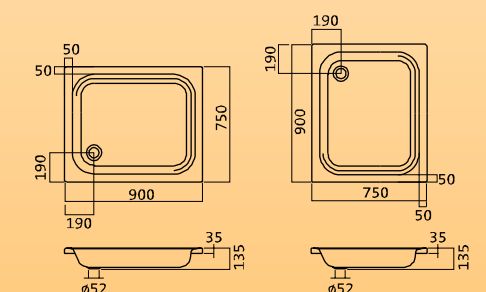

Passend zu allen gängigen Fliesenmaßen, ist die quadratische Duschwanne der zeitlose Klassiker.

800 x 800 x 135 mm
Artikel-Nr.: FU 154 550 00
900 x 900 x 135 mm
Artikel-Nr.: FU 154 450 00

Rechteck-Duschwanne

Eine Variante, die sich bei schwierigen Raumsituationen anbietet.

900 x 750 x 135 mm
Artikel-Nr.: FU 154 650 00

Fünfeck-Duschwanne

Ideal für die elegante Badgestaltung sowie für kleine und schwierige Räume. Die Abschrägung gewährt einen breiten Einstieg.

Auch mit Schürze lieferbar.
900 x 900 x 145 mm
Artikel-Nr.: FU 154 350 00

Viertelkreis-Duschwanne

Eine schwingvolle Ecklösung für schwierige Räume, die viel Platz auf kleiner Fläche bietet.

Auch mit Schürze lieferbar.
800 x 800 x 165 mm
Artikel-Nr.: FU 154 250 00
900 x 900 x 165 mm
Artikel-Nr.: FU 154 150 00

Rechteck-Duschwanne

Eine Variante, die sich bei schwierigen Raumsituationen anbietet.

900 x 750 x 60 mm
Artikel-Nr.: FU 154 655 00
900 x 800 x 60 mm
Artikel-Nr.: FU 154 700 00

Fünfeck-Duschwanne

Ideal für die elegante Badgestaltung sowie für kleine und schwierige Räume. Die Abschrägung gewährt einen breiten Einstieg.